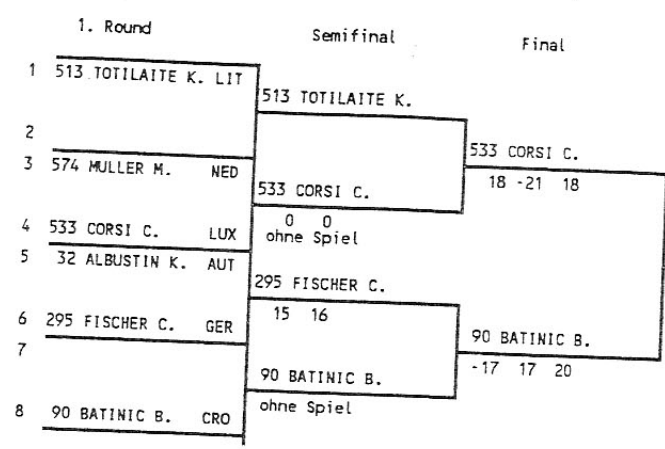

18. Tischtennis EM '92
 10.-20. April 1992, Stuttgart
 Damen Einzel / Women's Singles
 Stage 1 Q9 Blatt 1 von 1
 Qualifikation

18. Tischtennis EM '92
 10.-20. April 1992, Stuttgart
 Damen Einzel / Women's Singles
 Stage 1 Q10 Blatt 1 von 1
 Qualifikation