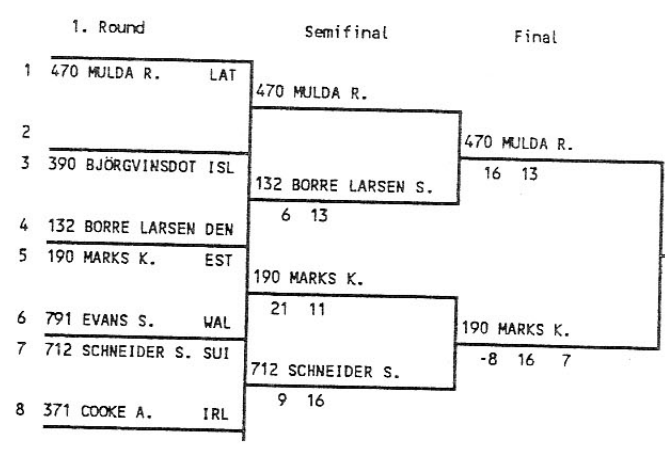

18. Tischtennis EM '92
 10.-20. April 1992, Stuttgart
 Damen Einzel / Women's Singles
 Stage 1 Q9 Blatt 1 von 1
 Qualifikation

18. Tischtennis EM '92
 10.-20. April 1992, Stuttgart
 Damen Einzel / Women's Singles
 Stage 1 Q10 Blatt 1 von 1
 Qualifikation